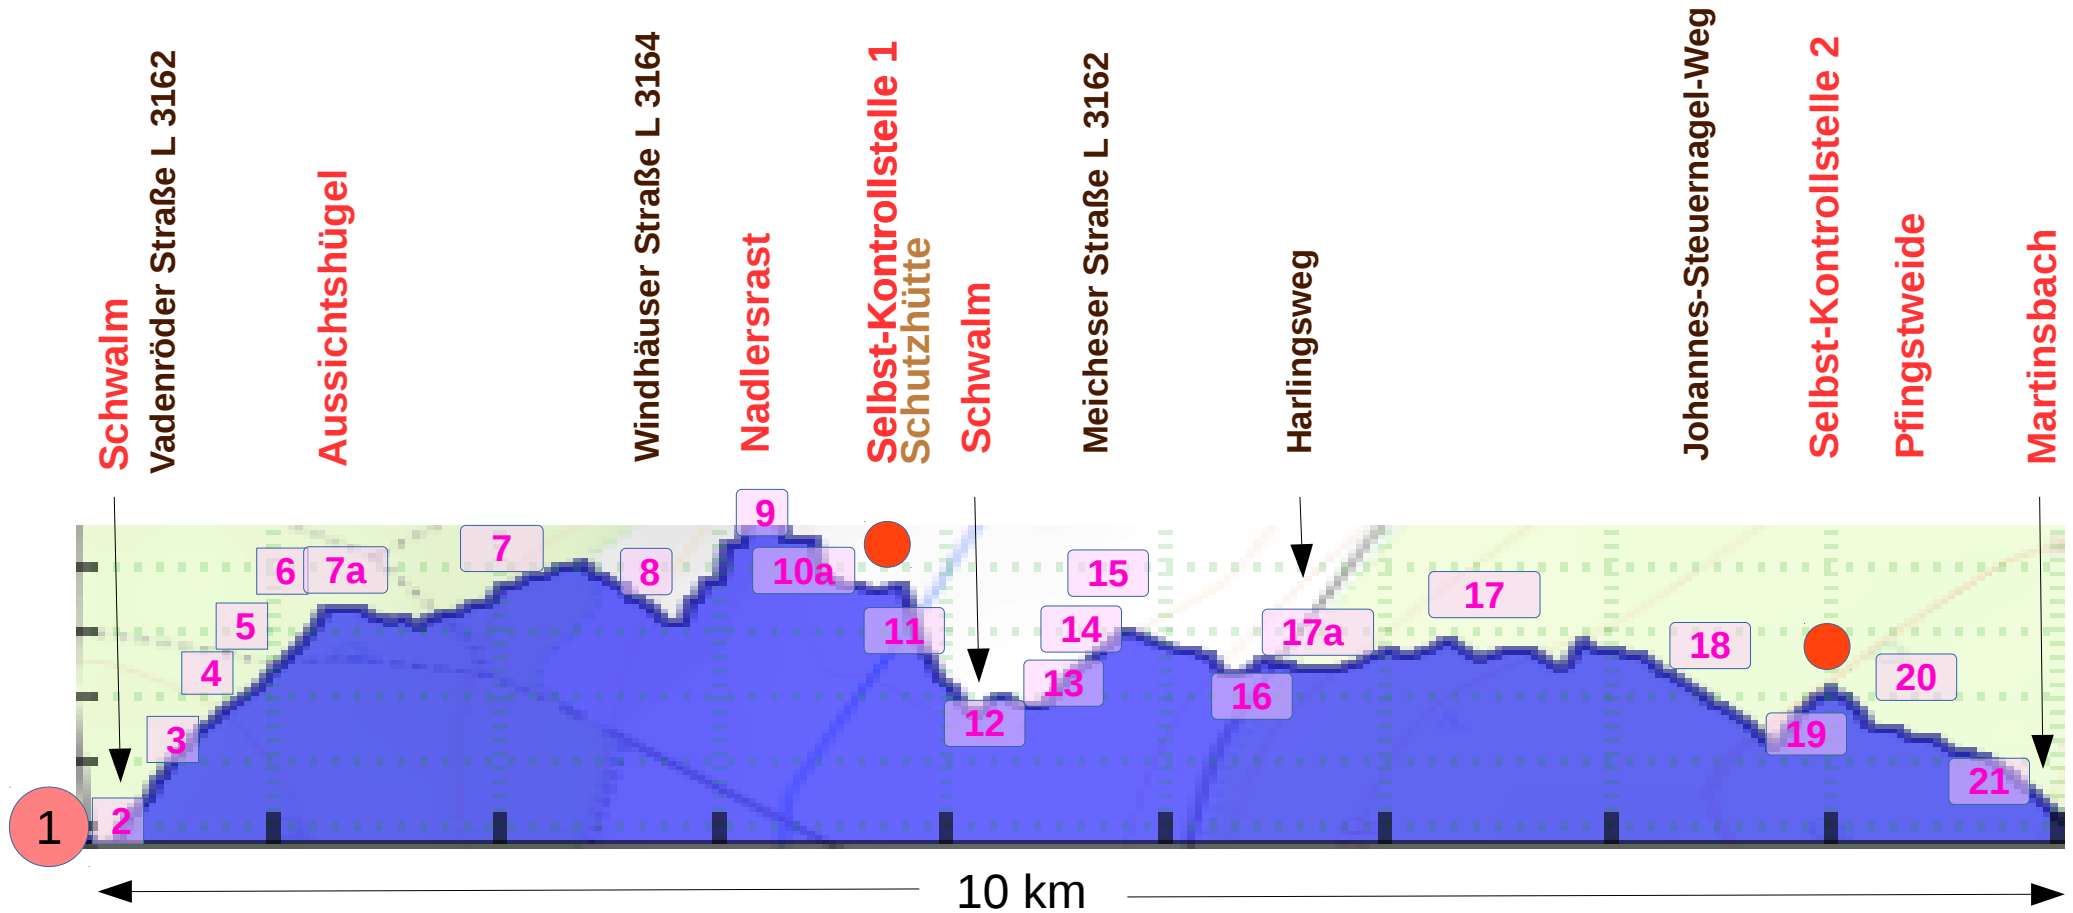

Rundwanderweg Panoramaweg Storndorf

Permanenter Wanderweg DVV

1 Start/Ziel Wohnmobilstellplatz Storndorf